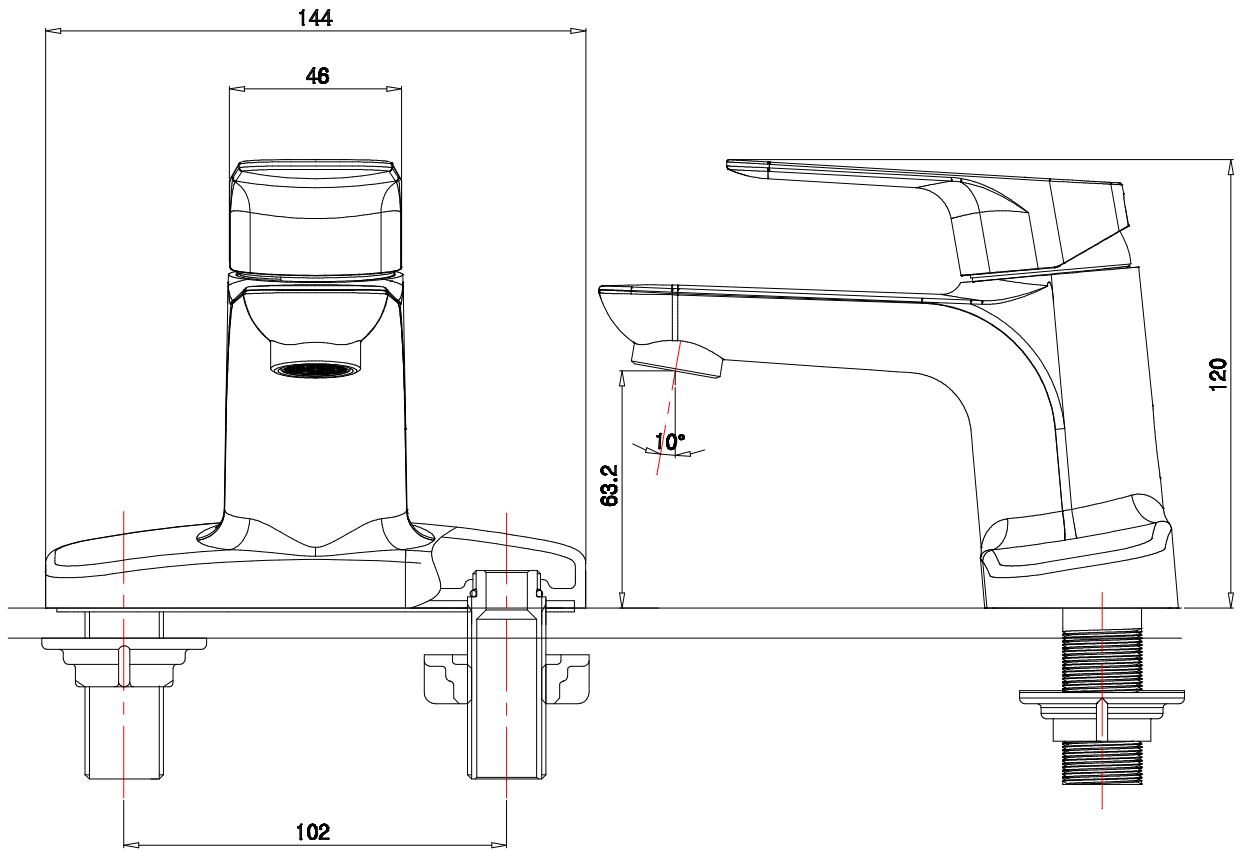

1000 투홀(100mm)세면기수전 RLS1000

도기 홀 치수