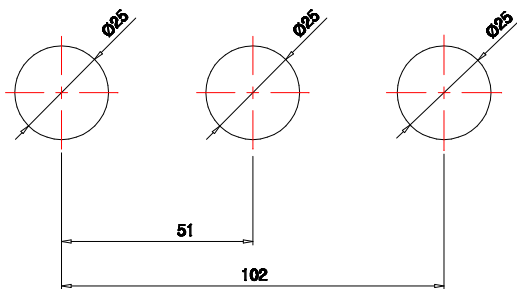

1000 투홀(100mm)세면기수전 RLS1000

도기 홀 치수