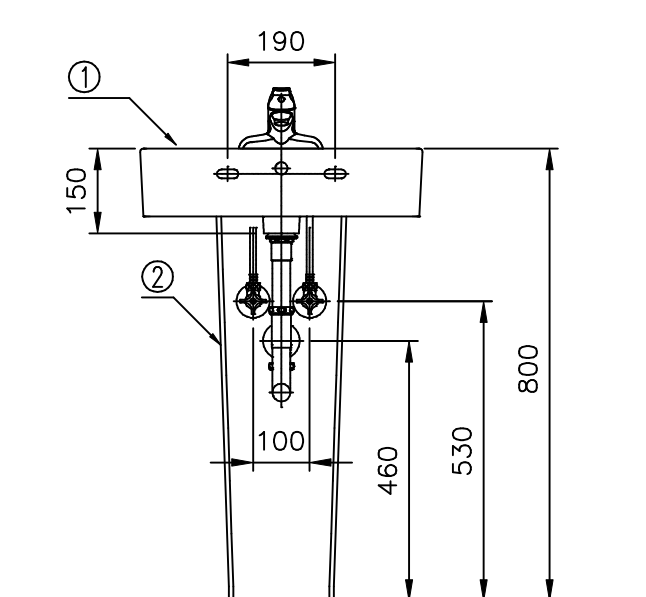

No	품 명	품 번	수량	비 고
1	세 면 기	RWL718	1	
2	하 프 페 데 스 탈	RWP710	1	
3	싱 글 레 버 4" 혼 합 수 전	RLSD00	1	
4	세 면 기 폼 업	RLP220	1	
5	세 면 기 P 트 랩	RLP300-A	1	
6	관 불 이 앵 글 벨 브	RFV301	2	
7	앵 커 볼 트	61111W	1조	
8	후 렉 시 블 호 스	74124W-1	2	
9	트 랩 패 킹	84046	1	

※도기 공차가 크므로 실제품 확인후 시공해 주십시오.