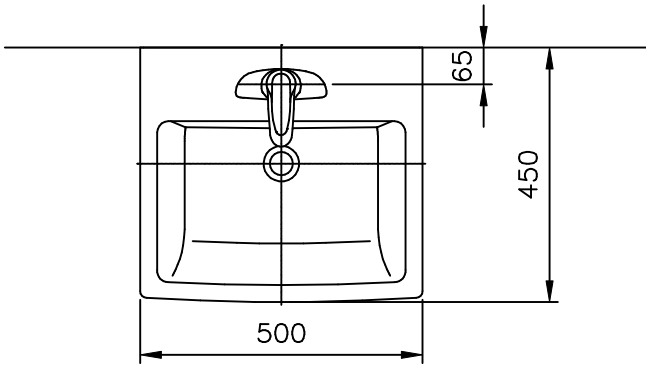

No	품 명	품 번	수량	비 고
1	세 면 기	RWL718	1	
2	하 프 페 데 스 탈	RWP710	1	
3	싱 글 레 버 4" 혼 합 수 전	RLSD00	1	
4	세 면 기 폼 업	RLP220	1	
5	세 면 기 P 트 랩	RLP300-A	1	
6	관 불 이 앵 글 벨 브	RFV301	2	
7	앵 커 볼 트	61111W	1조	
8	후 렉 시 블 호 스	74124W-1	2	
9	트 랩 패 킹	84046	1	

※도기 공차가 크므로 실제품 확인후 시공해 주십시오.