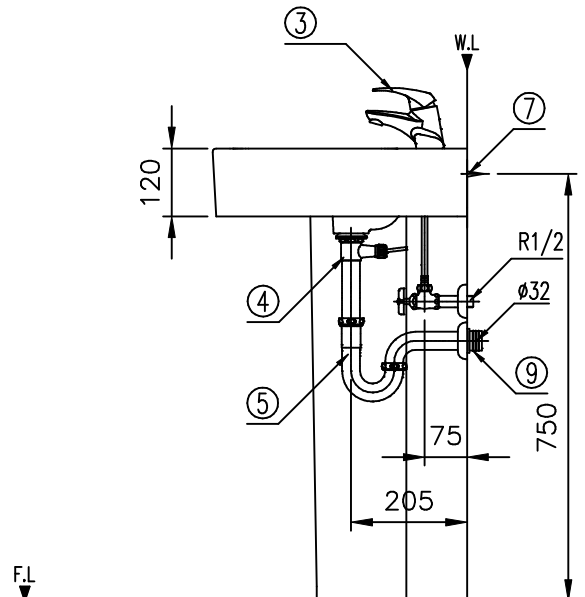

No	품 명	품 번	수량	비 고
1	세 면 기	RWL718	1	
2	하 프 페 데 스 탈	RWP710	1	
3	싱 글 레 버 4" 혼 합 수 전	RLSD00	1	
4	세 면 기 폼 업	RLP220	1	
5	세 면 기 P 트 랩	RLP300-A	1	
6	관 불 이 앵 글 벨 브	RFV301	2	
7	앵 커 볼 트	61111W	1조	
8	후 렉 시 블 호 스	74124W-1	2	
9	트 랩 패 킹	84046	1	

※도기 공차가 크므로 실제품 확인후 시공해 주십시오.