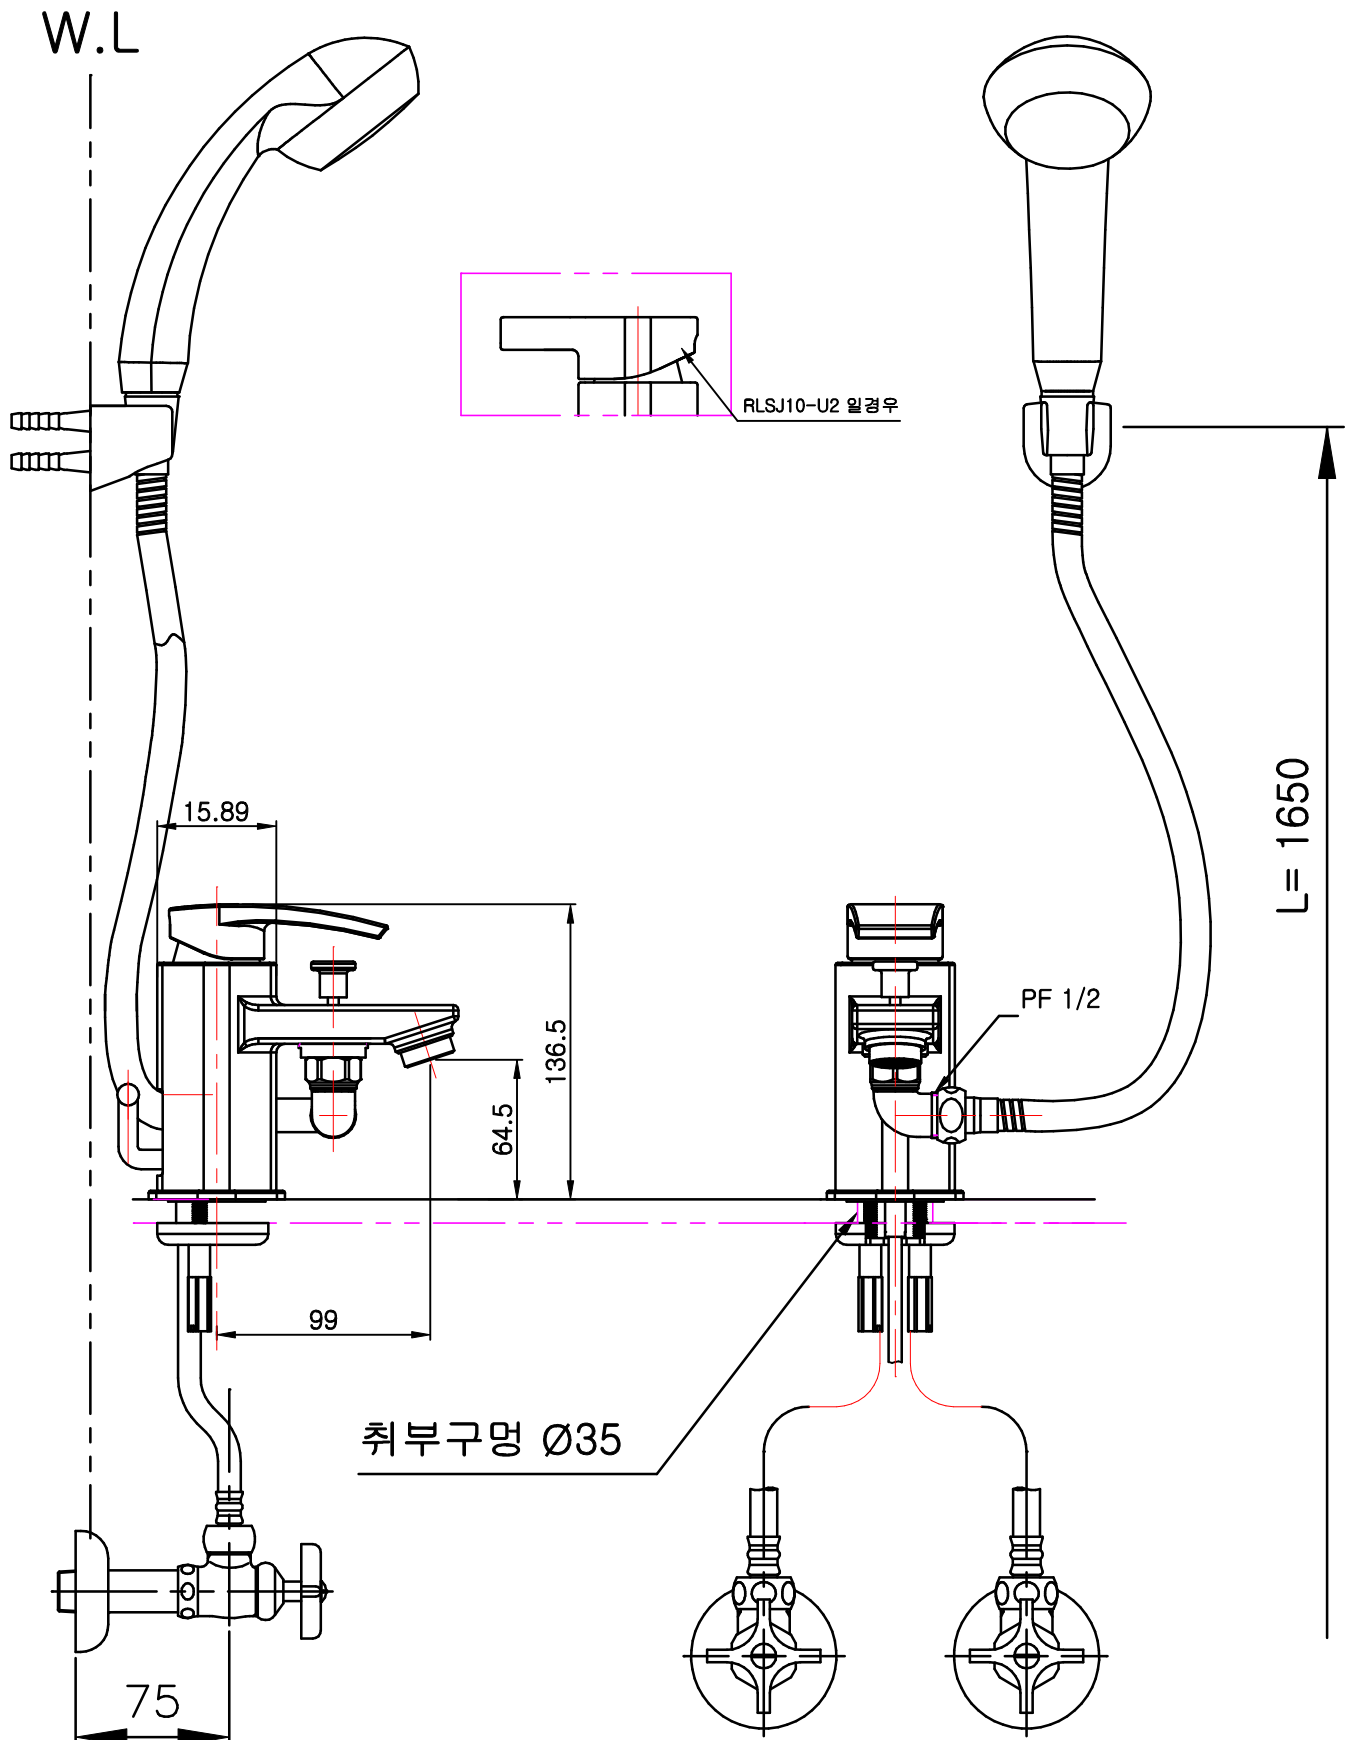

J - 원홀샤워겸용세면기 싱글레버식 혼합수전 (RLSJ60)-U2/U3

L:참고치수이므로 설치현장 조건 및 사용자가 사용하기 적당한 위치에 설치하십시오.