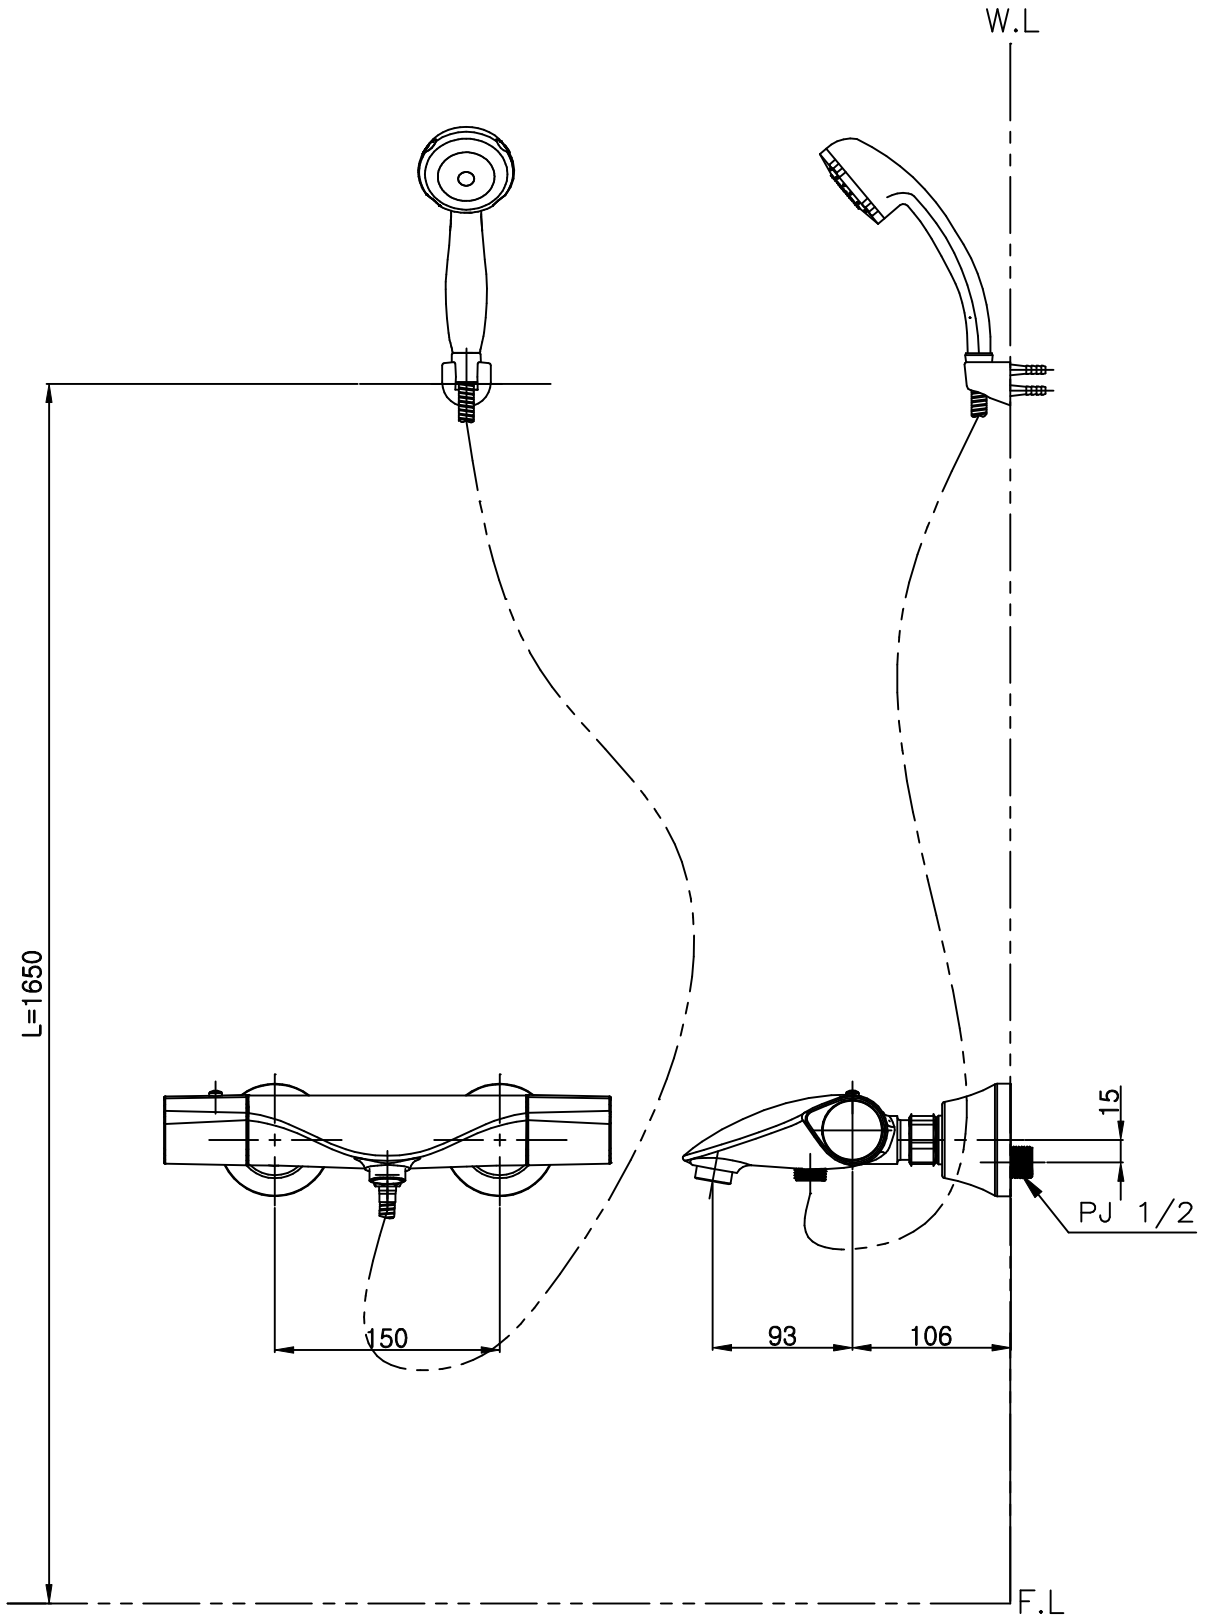

형상기억합금) 서머스탯트 샤워 (RBT800)

L: 참고치수이므로 설치현장 조건 및 사용하기 적당한 위치에 설치하십시오.