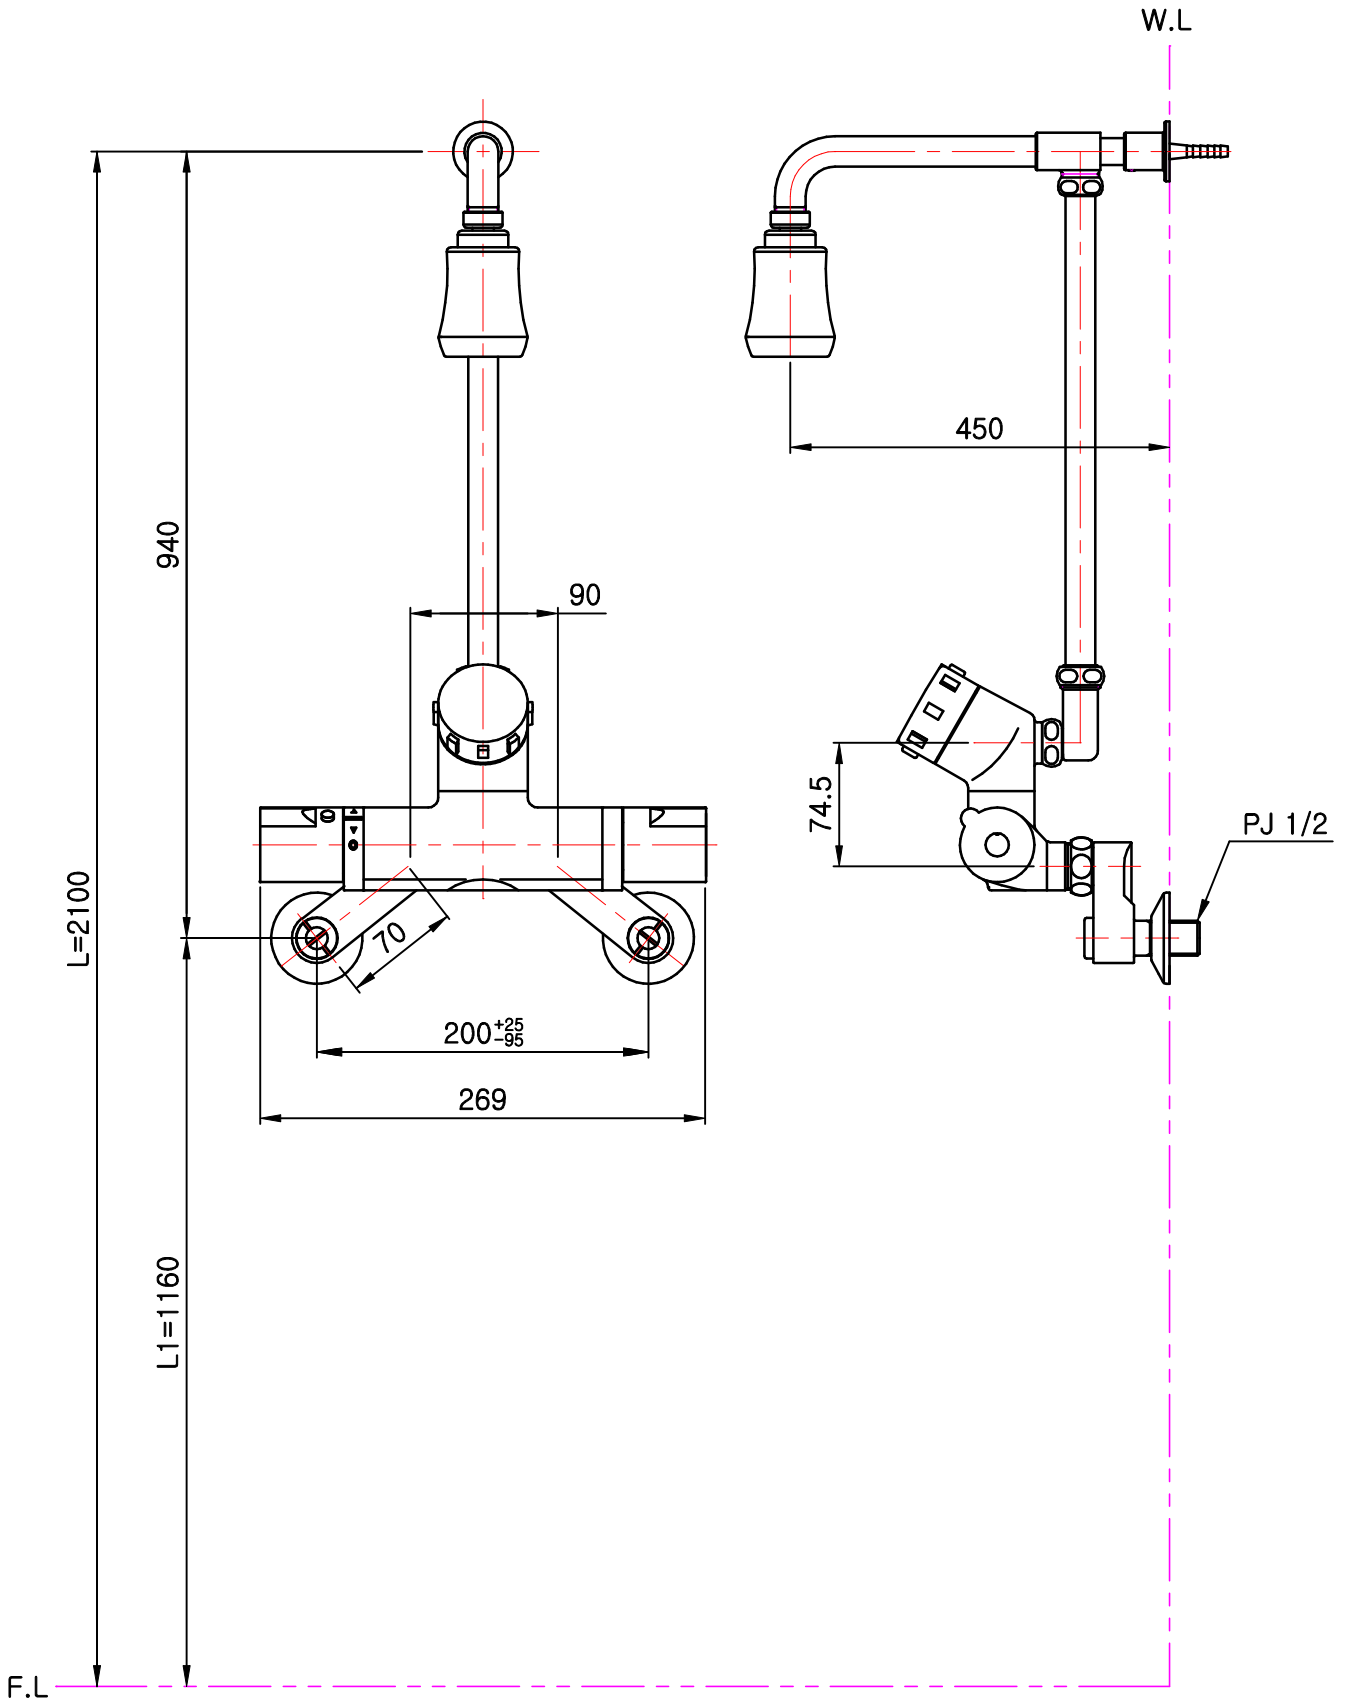

품 번 RBT723

품 명 형상기억합금 서머스탯트 샤워

L, L1 : 참고치수이므로 설치현장 조건 및 사용자가 사용하기 적당한 위치에 설치하십시오.