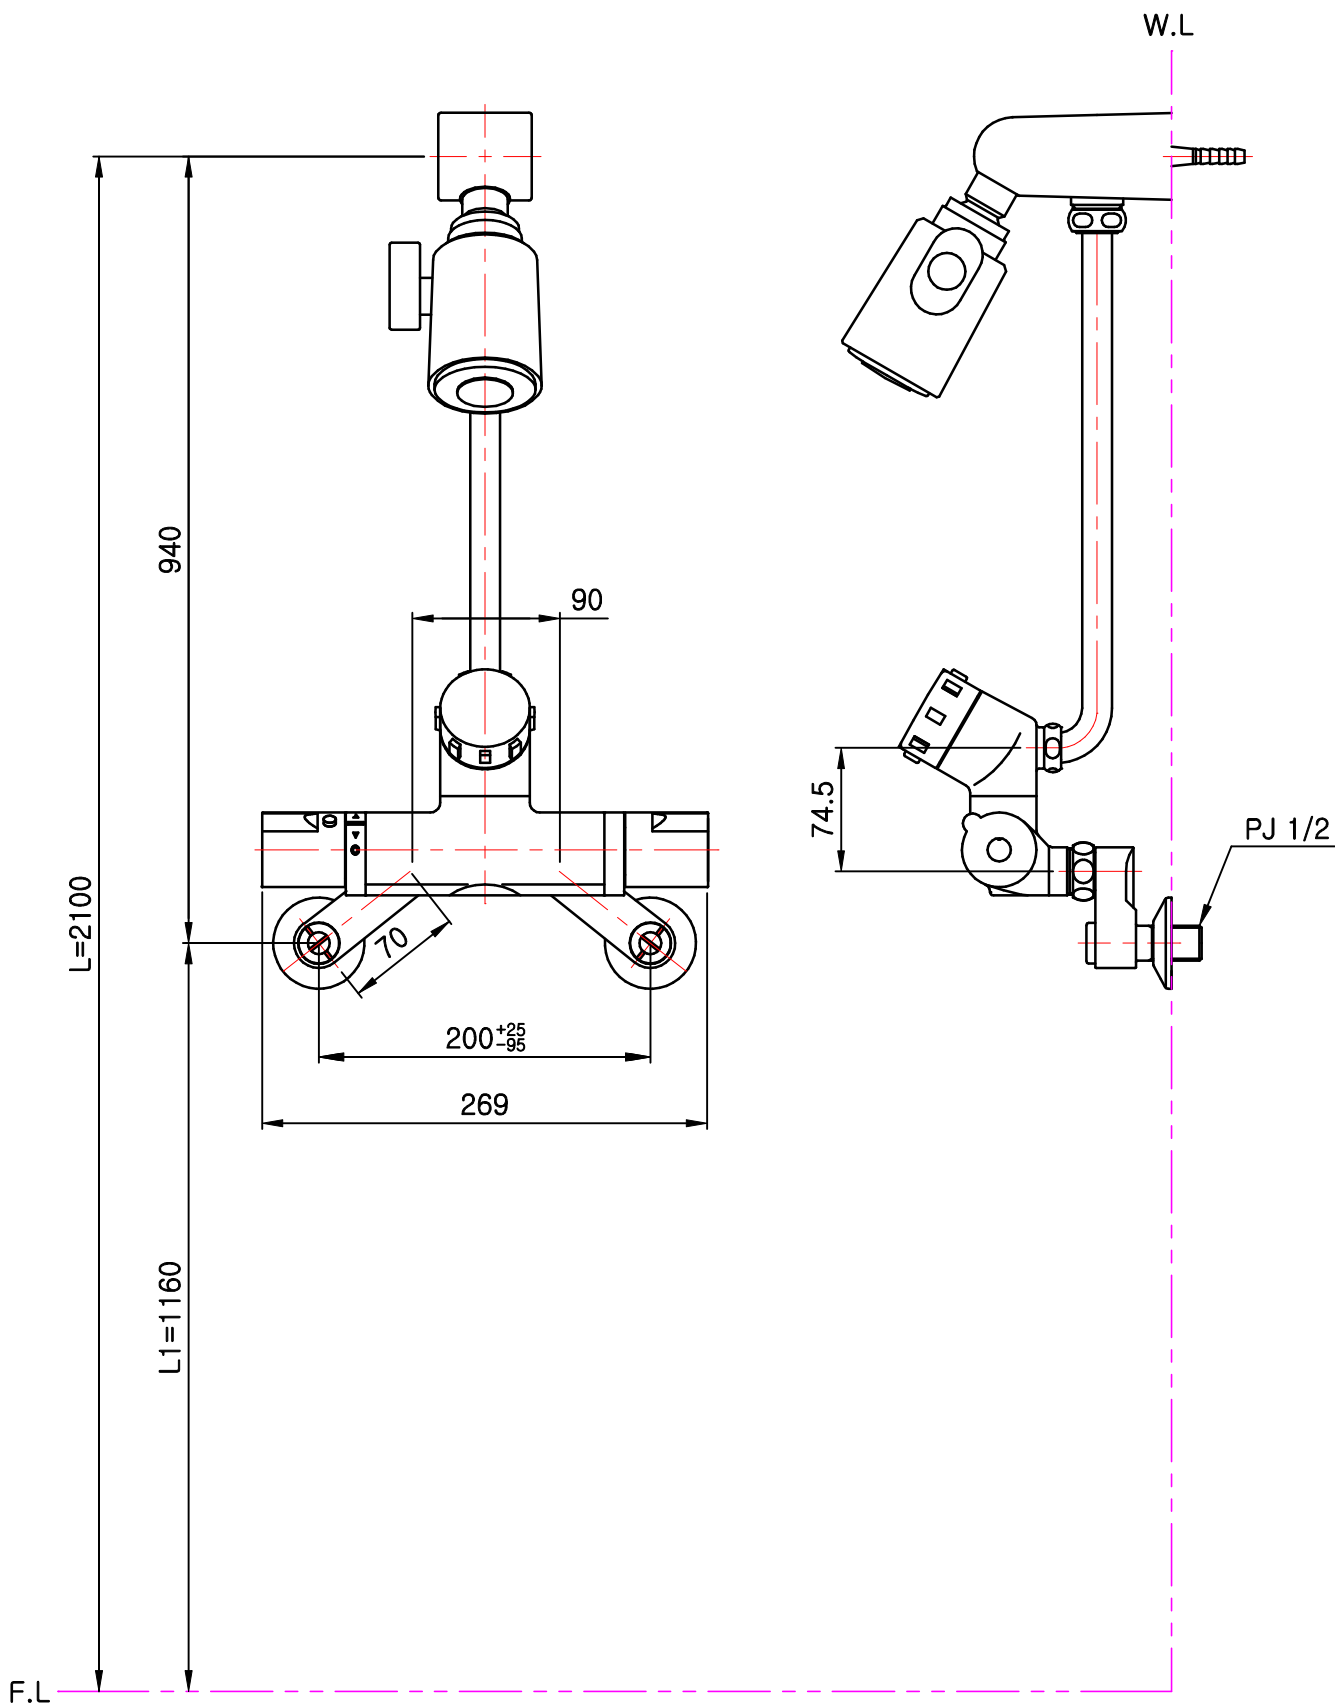

품 번 RBT721

품 명 형상기억합금 서머스타트 샤워

L, L1 : 참고치수이므로 설치현장 조건 및 사용자가 사용하기 적당한 위치에 설치하십시오.