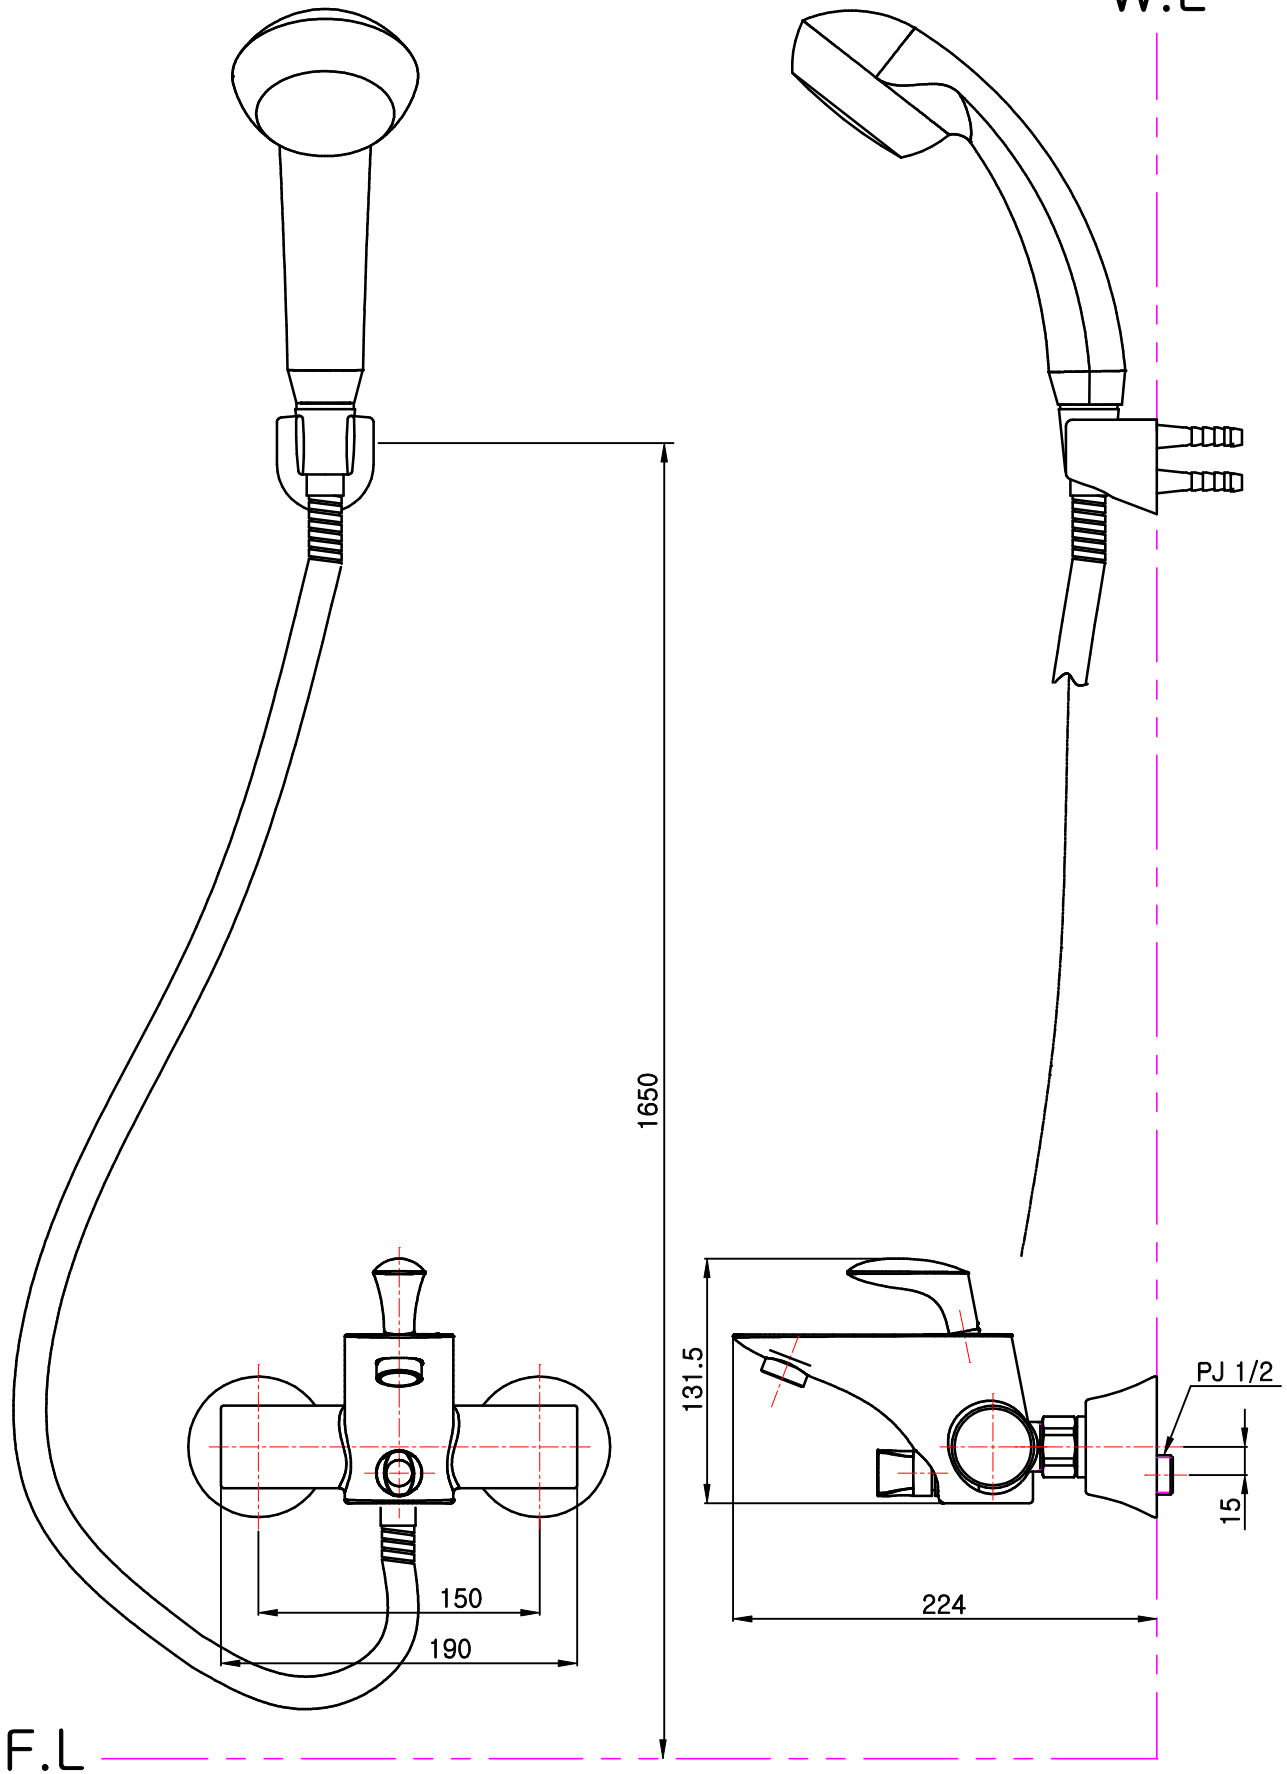

V6 - 싱글레버식 혼합샤워 (RBSM00)

W.L

F.L