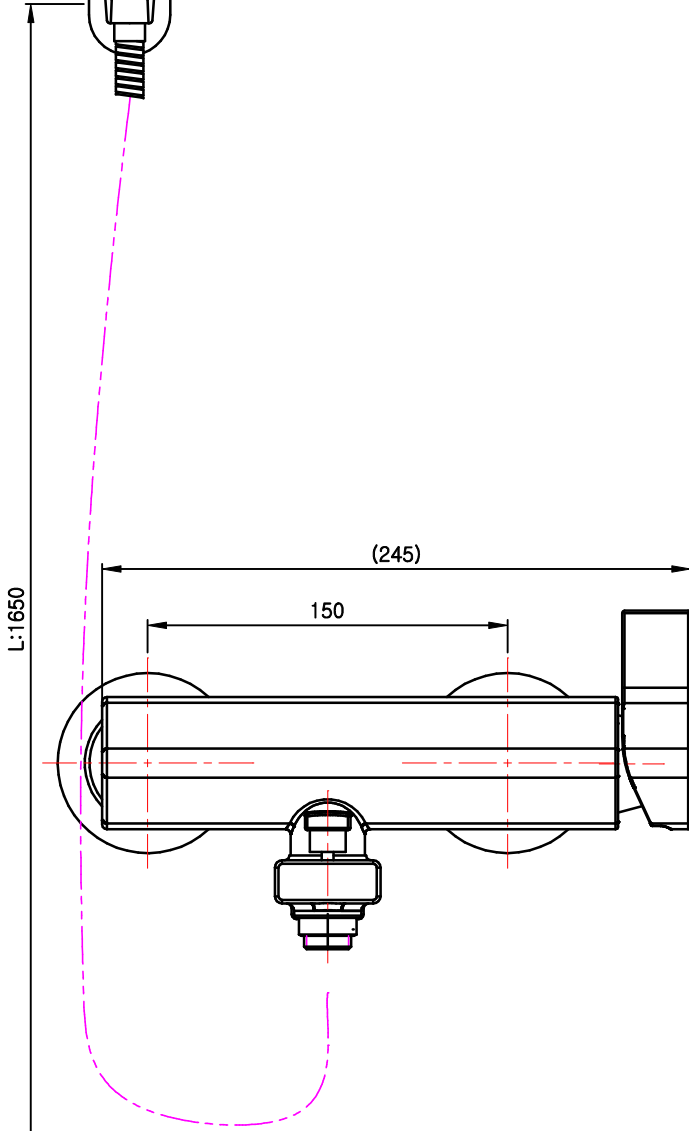

품 번

RBSJ00\_U2 / U3

품 명

싱글레버식 혼합샤워

F.L

L : 참고치수이므로 설치현장 조건 및 사용자가 사용하기 적당한 위치에 설치하십시오.