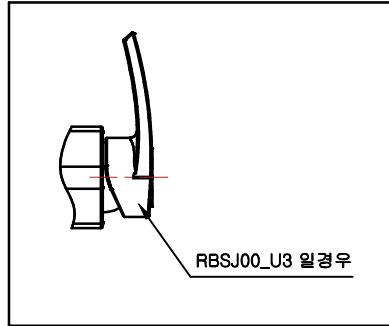

품 번

RBSJ00\_U2 / U3

품 명

싱글레버식 혼합샤워

F.L

L : 참고치수이므로 설치현장 조건 및 사용자가 사용하기 적당한 위치에 설치하십시오.