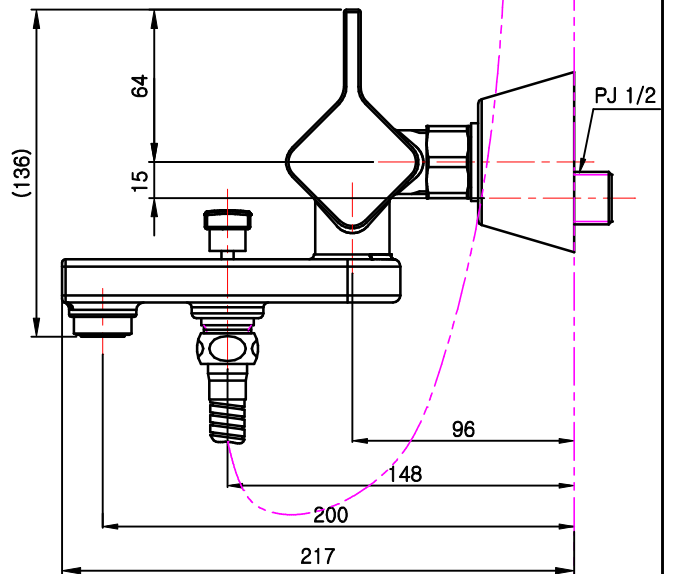

품 번

RBSJ00\_U2 / U3

품 명

싱글레버식 혼합샤워

F.L

L : 참고치수이므로 설치현장 조건 및 사용자가 사용하기 적당한 위치에 설치하십시오.