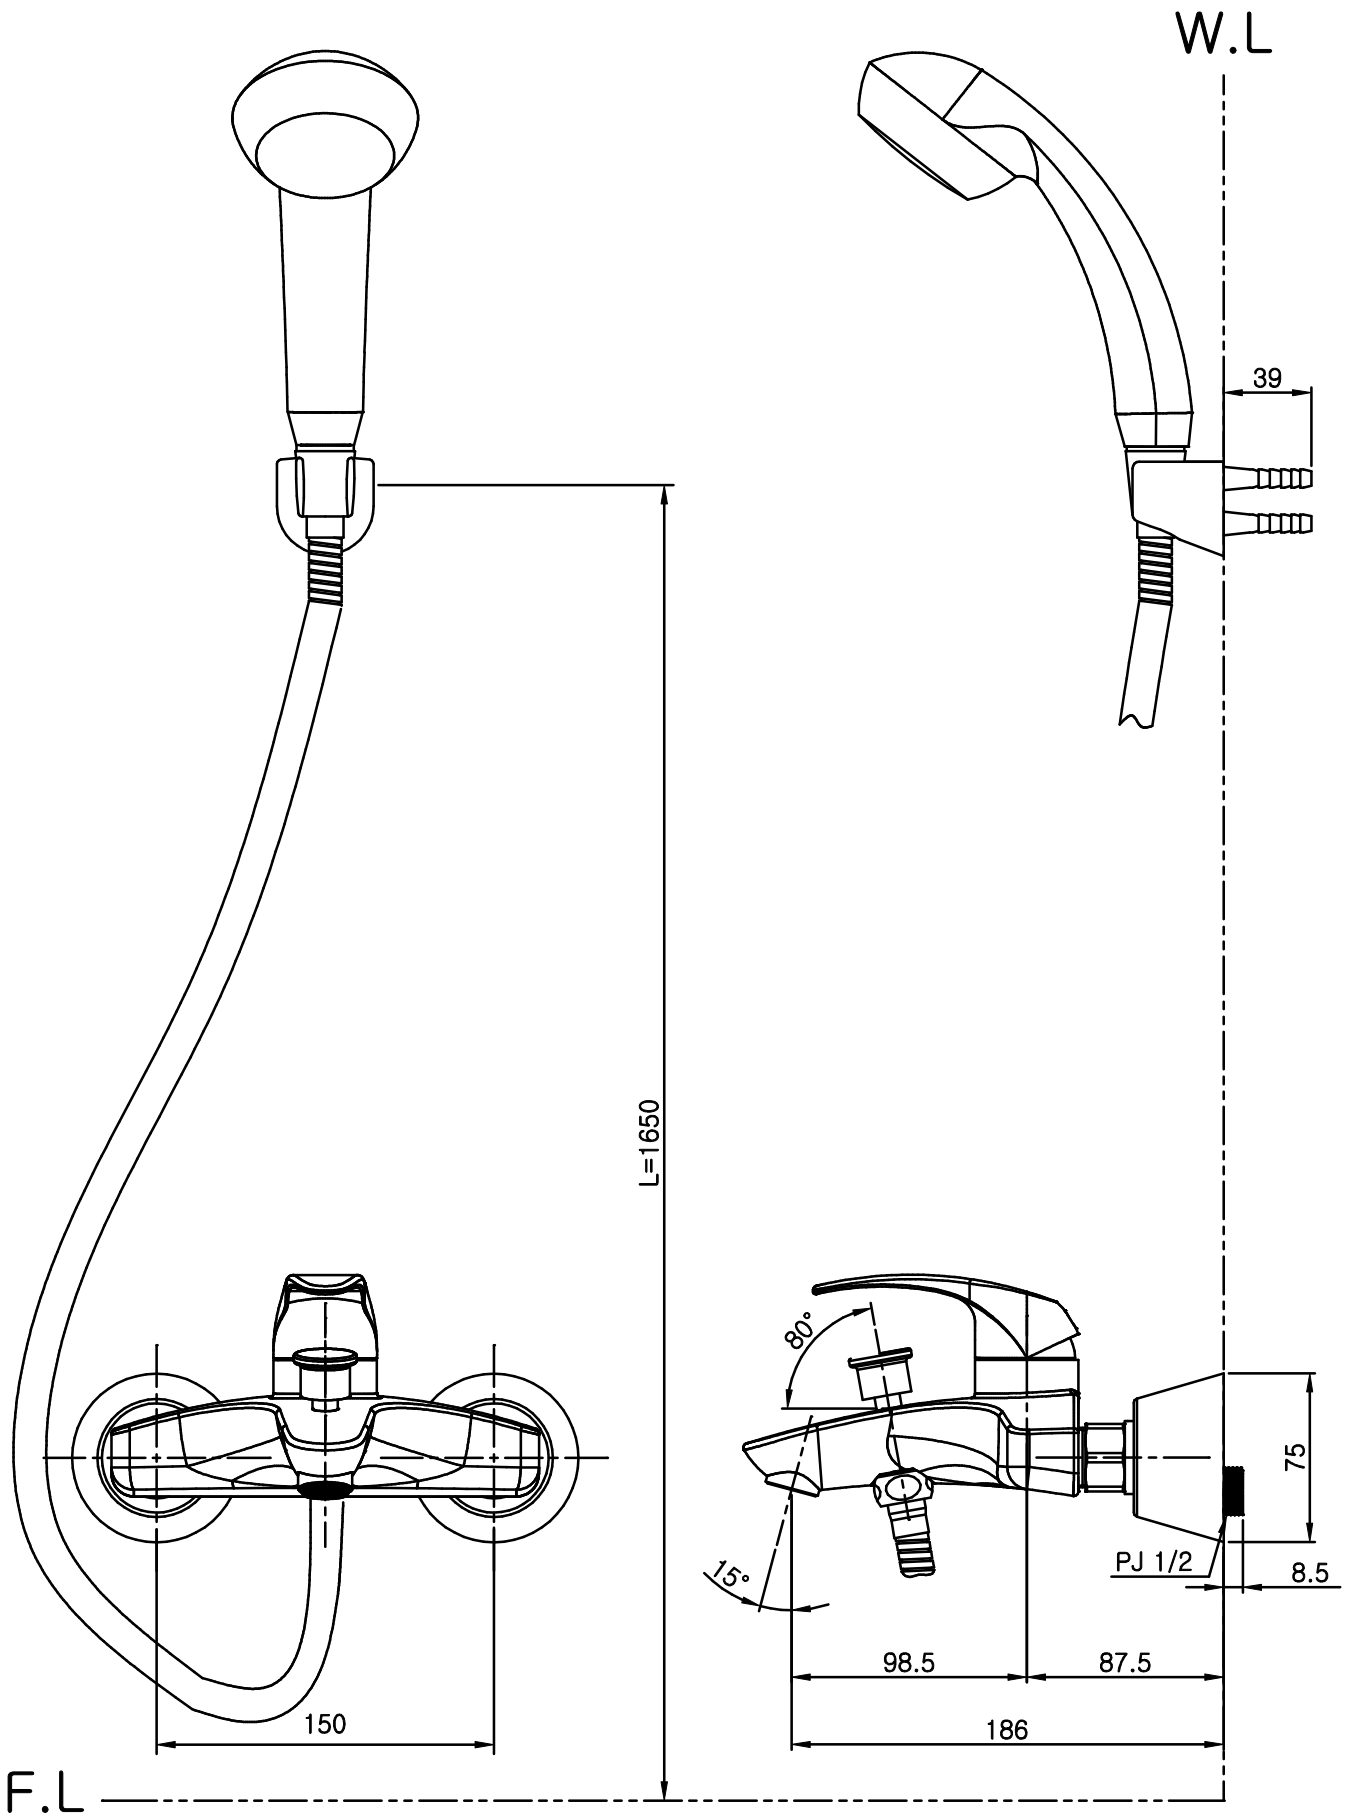

싱글레버식 혼합샤워 (RBSD00)

L : 참고치수이므로 설치현장 조건 및 사용자가 사용하기 적당한 위치에 설치하십시오.