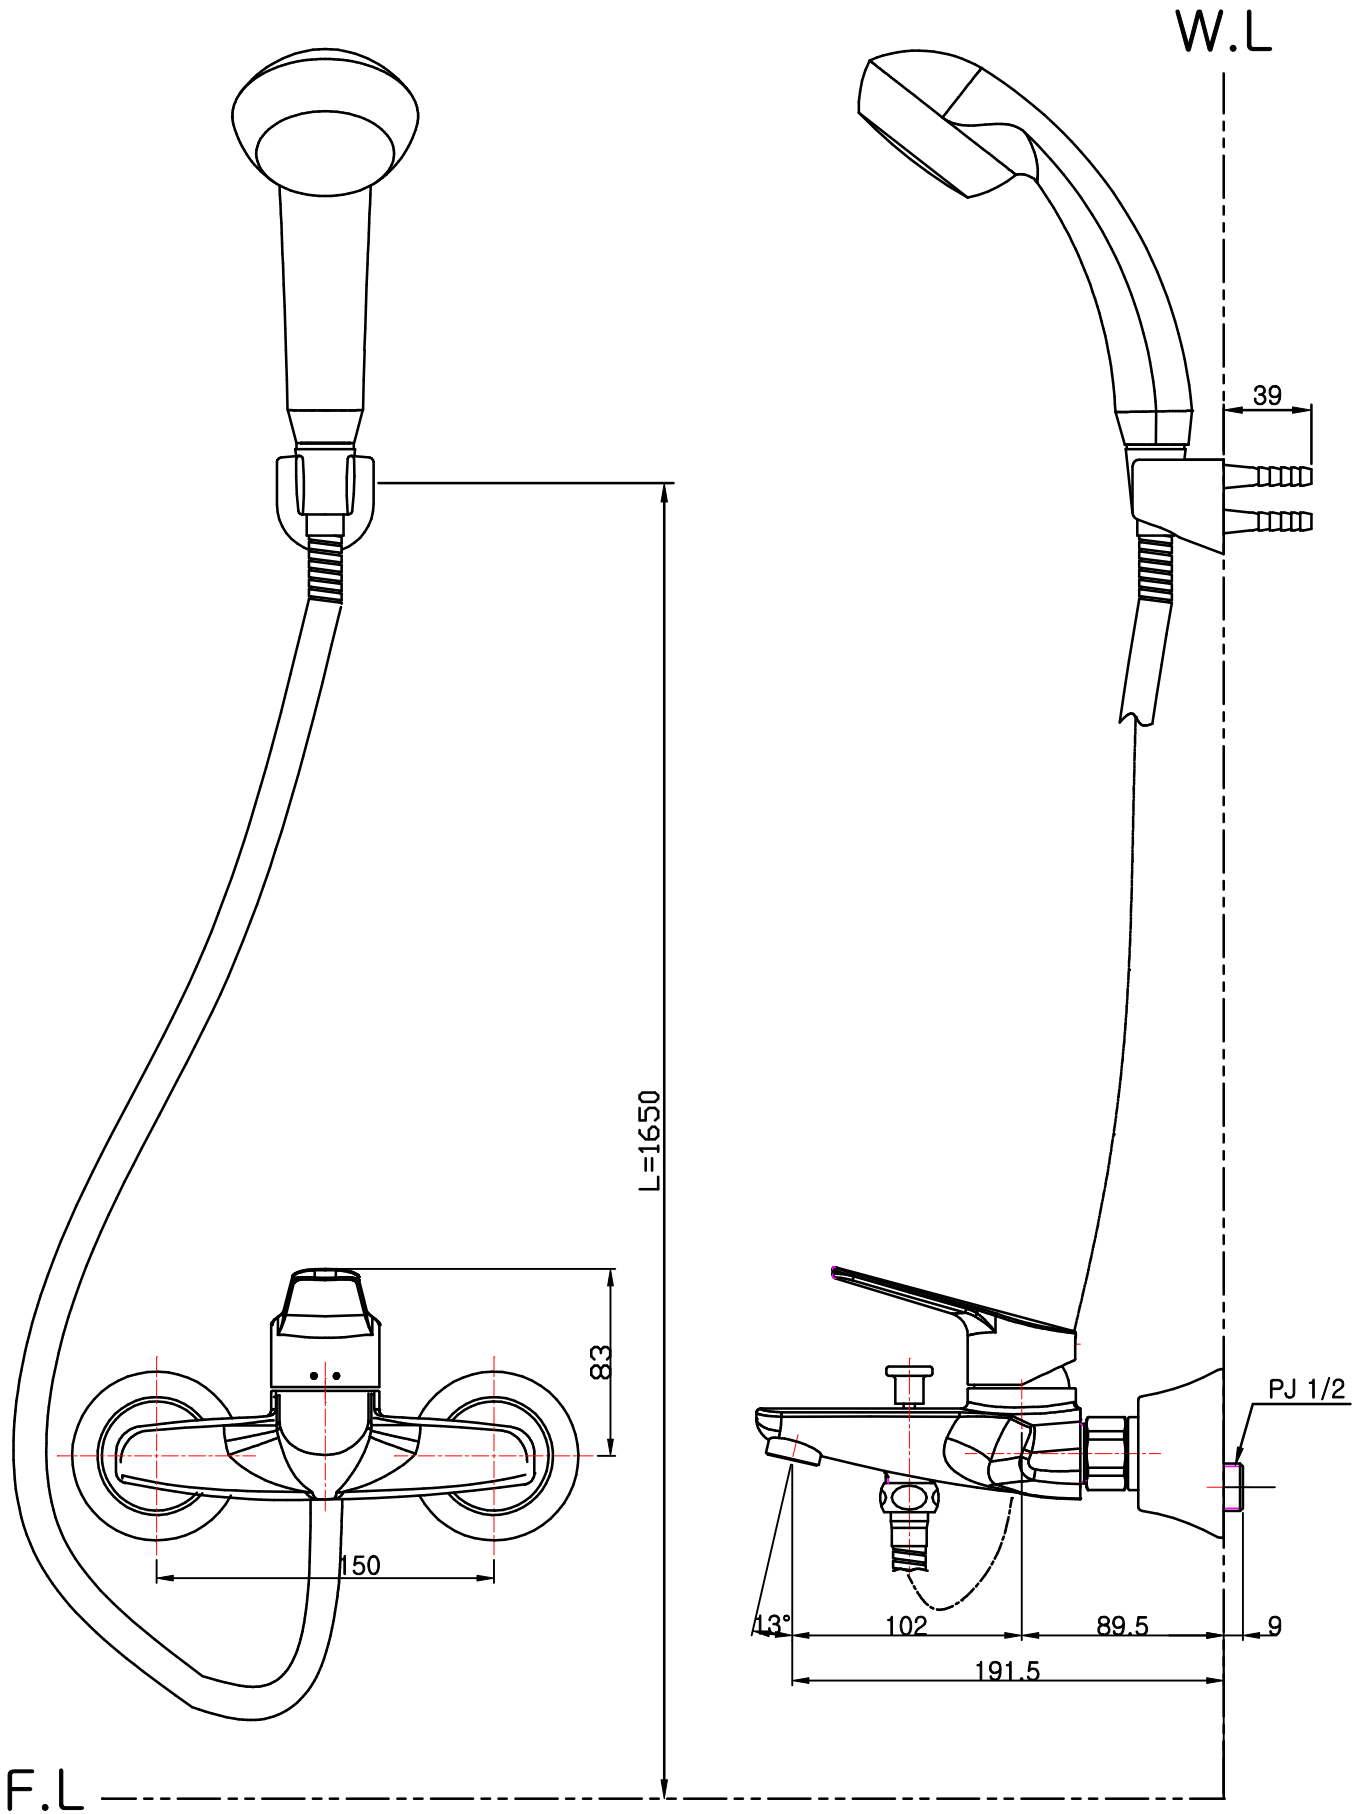

C - 싱글레버식 혼합샤워 (RBSC00)

L : 참고치수이므로 설치현장 조건 및 사용자가 사용하기 적당한 위치에 설치하십시오.