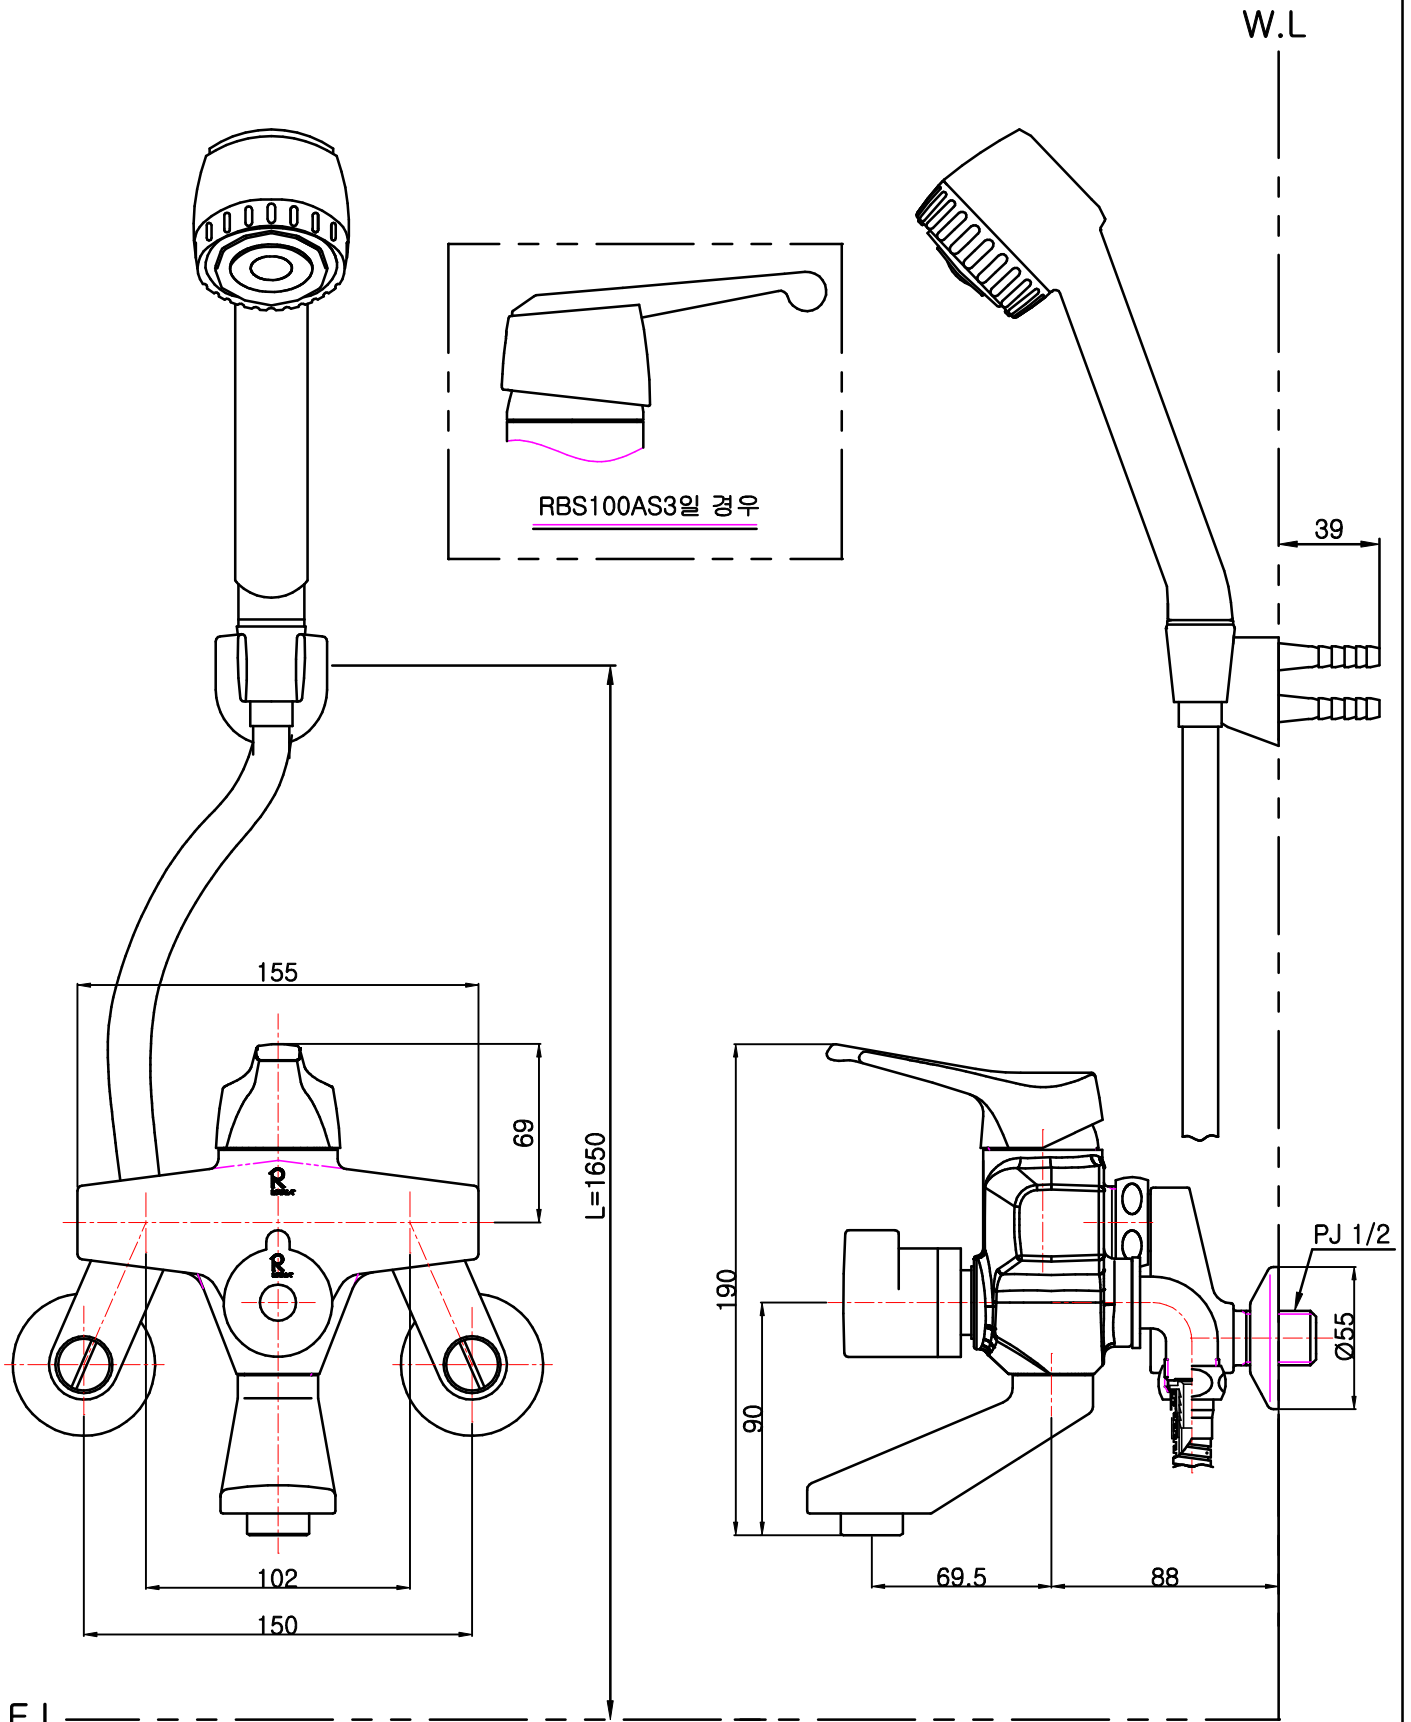

S - 싱글레버 혼합샤워 - (RBS120)

L : 참고치수이므로 설치현장 조건 및 사용자가 사용하기 적당한 위치에 설치하십시오.