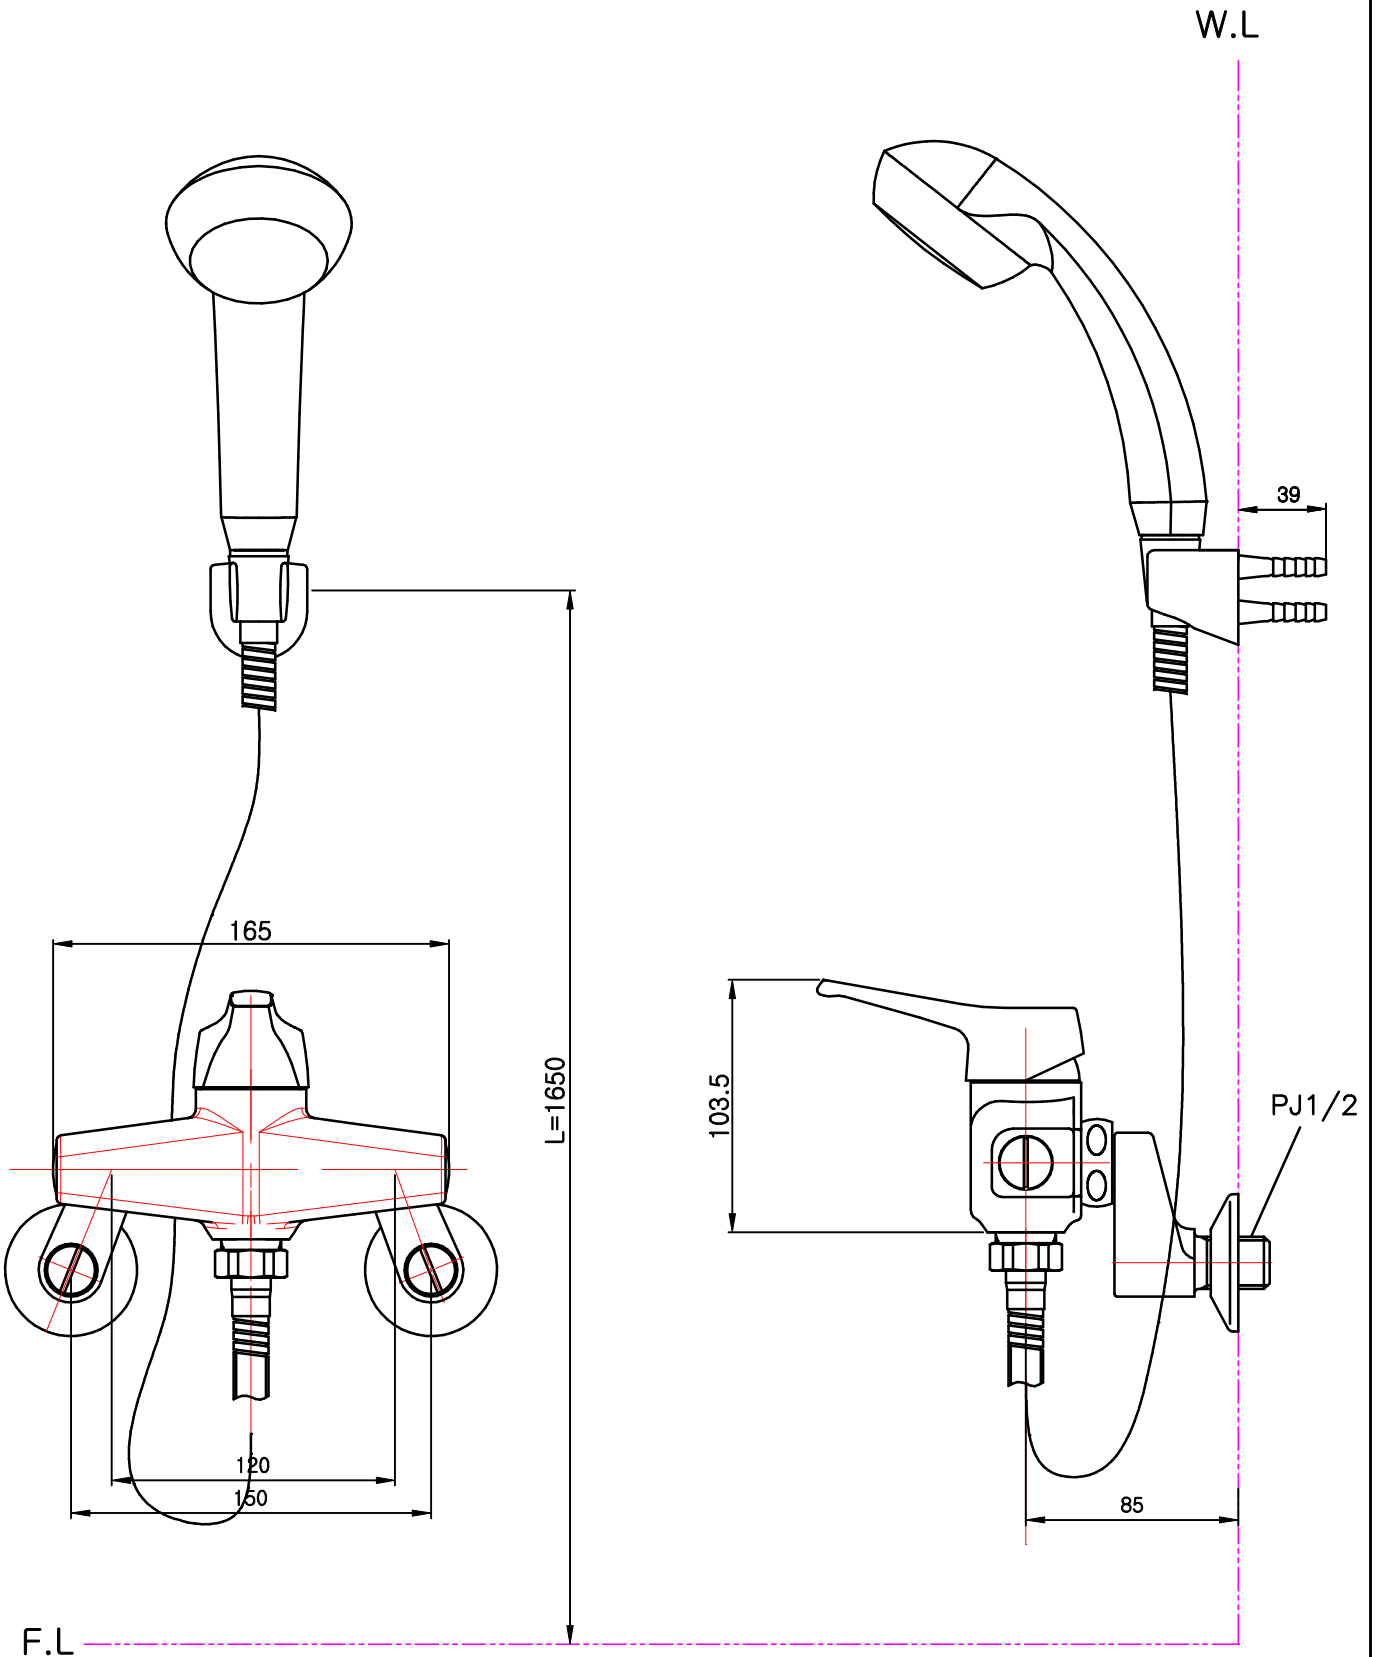

명 단

RBS110

품 명

New S-series 싱글레버식 혼합샤워

L : 참고치수이므로 설치현장 조건 및 사용자가 사용하기 적당한 위치에 설치하십시오.