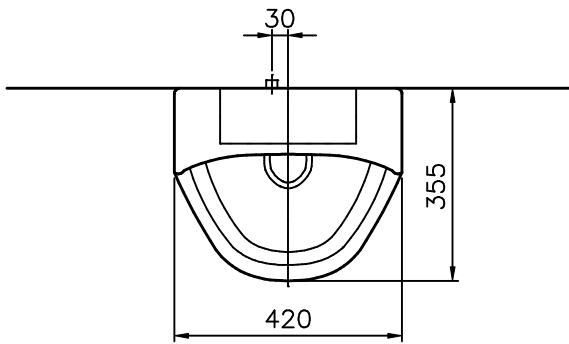

RWU960 U322 센서 내장형 트랩 탈착식 스톨 소변기

No	품 명	품 번	수량	비 고
1	소 변 기	RWU960	1	
2	소 변 기 접 시	SU960	1	
3	소 변 기 뚜 껑	LU960	1	
4	소 변 기 플 랜 지	12188W	1	A/S 대응품

비고 : 급수압력은 0.7~7.5kgf/cm² 를 확보하여 주십시오.

※도기 공차가 크므로 실제품 확인후 시공해 주십시오.