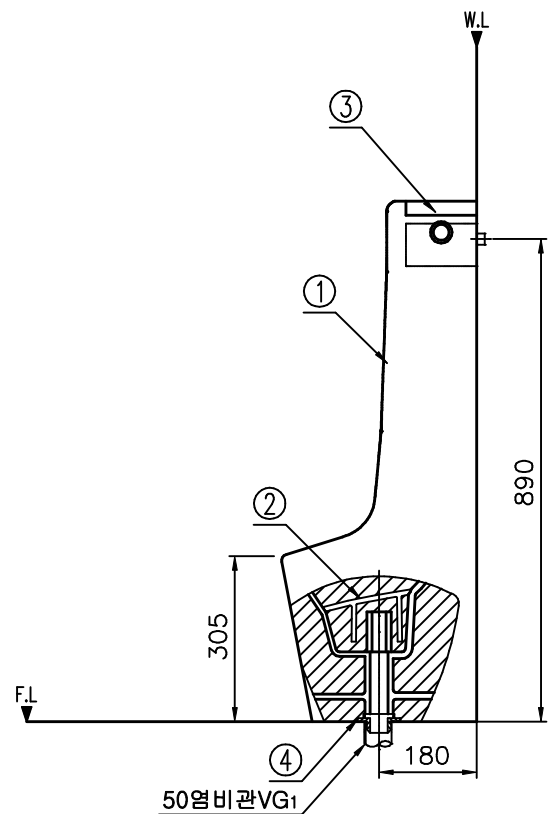

RWU960 U322 센서 내장형 트랩 탈착식 스톨 소변기

No	품 명	품 번	수량	비 고
1	소 변 기	RWU960	1	
2	소 변 기 접 시	SU960	1	
3	소 변 기 뚜 껑	LU960	1	
4	소 변 기 플 랜 지	12188W	1	A/S 대응품

비고 : 급수압력은 0.7~7.5kgf/cm² 를 확보하여 주십시오.

※도기 공차가 크므로 실제품 확인후 시공해 주십시오.