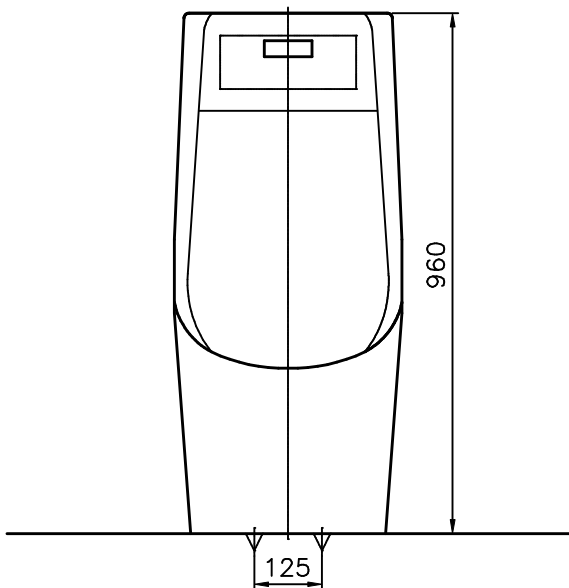

RWU960 U322 센서 내장형 트랩 탈착식 스톨 소변기

No	품 명	품 번	수량	비 고
1	소 변 기	RWU960	1	
2	소 변 기 접 시	SU960	1	
3	소 변 기 뚜 껑	LU960	1	
4	소 변 기 플 랜 지	12188W	1	A/S 대응품

비고 : 급수압력은 0.7~7.5kgf/cm² 를 확보하여 주십시오.

※도기 공차가 크므로 실제품 확인후 시공해 주십시오.