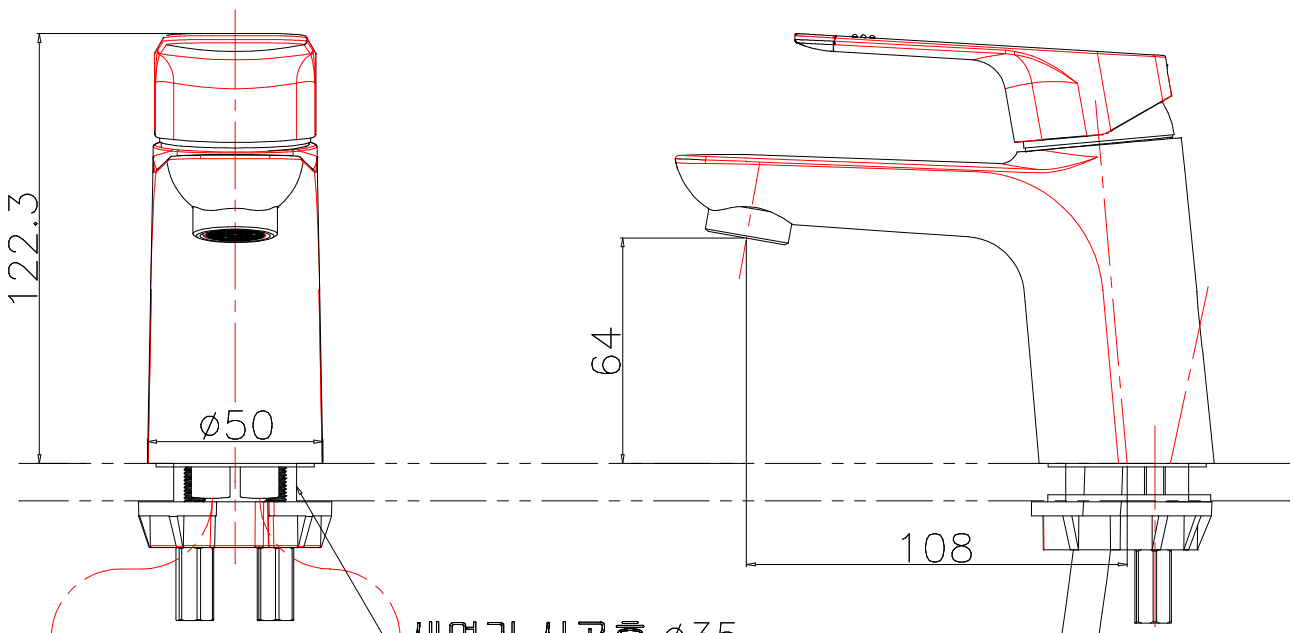

1000SERIES- 싱글레버식 혼합샤워 (RLS1014)

세면기 시공홀 $\phi 35$

RLS1014일 경우 호스길이 600mm (노출길이 560mm)
RLS1014-L600일 경우 호스길이 600mm (노출길이 560mm)