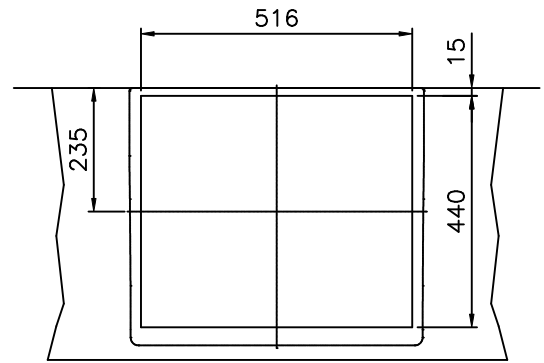

RWL716

톱카운터형 세면기

No	품 명	품 번	수량	비 고
1	세 면 기	RWL716	1	
2	싱 글 레 버 혼 합 수 전	RLSW10	1	☞
3	세 면 기 폼 업	RLP240	1	☞
4	세 면 기 P 트 랩	RLP320-L400	1	☞
5	관 불 이 앵 글 밸 브	RFV300	2	☞
6	후 렉 시 블 호 스	74141-3W	2	

※도기 공차가 크므로 실제품 확인후 시공해 주십시오.