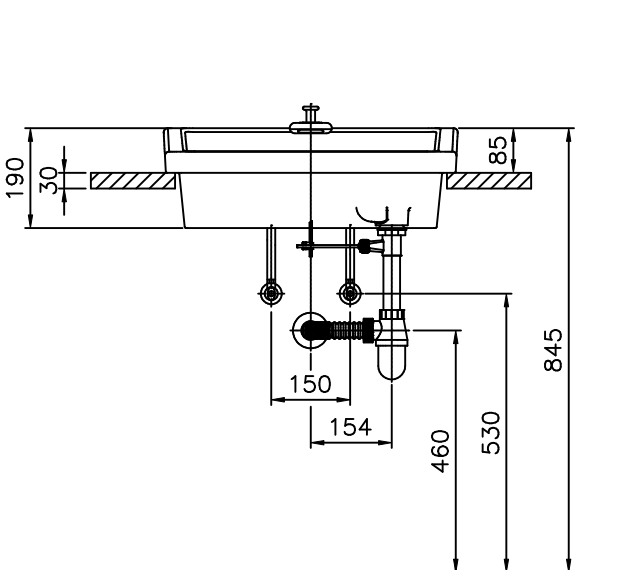

RWL716

톱카운터형 세면기

No	품 명	품 번	수량	비 고
1	세 면 기	RWL716	1	
2	싱 글 레 버 혼 합 수 전	RLSW10	1	☞
3	세 면 기 폼 업	RLP240	1	☞
4	세 면 기 P 트 랩	RLP320-L400	1	☞
5	관 불 이 앵 글 밸 브	RFV300	2	☞
6	후 렉 시 블 호 스	74141-3W	2	

※도기 공차가 크므로 실제품 확인후 시공해 주십시오.