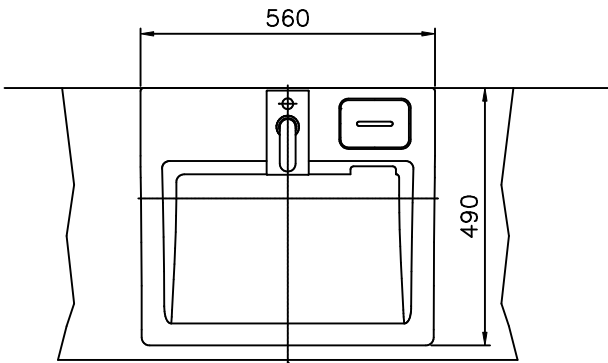

RWL716

톱카운터형 세면기

No	품 명	품 번	수량	비 고
1	세 면 기	RWL716	1	
2	싱 글 레 버 혼 합 수 전	RLSW10	1	☞
3	세 면 기 폼 업	RLP240	1	☞
4	세 면 기 P 트 랩	RLP320-L400	1	☞
5	관 불 이 앵 글 밸 브	RFV300	2	☞
6	후 렉 시 블 호 스	74141-3W	2	

※도기 공차가 크므로 실제품 확인후 시공해 주십시오.