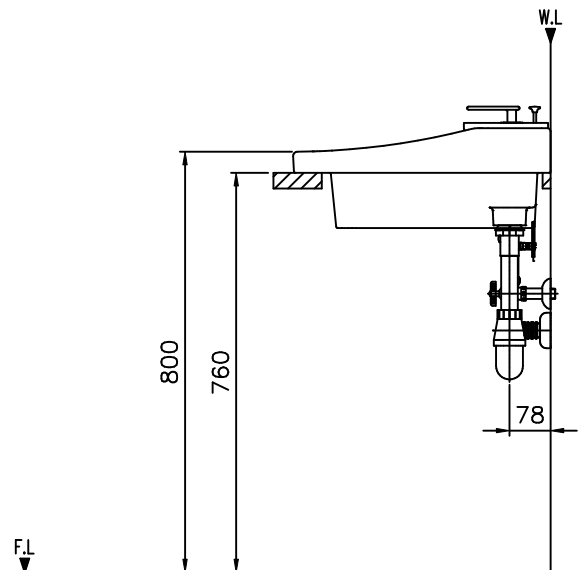

RWL716

톱카운터형 세면기

No	품 명	품 번	수량	비 고
1	세 면 기	RWL716	1	
2	싱 글 레 버 혼 합 수 전	RLSW10	1	☞
3	세 면 기 폼 업	RLP240	1	☞
4	세 면 기 P 트 랩	RLP320-L400	1	☞
5	관 불 이 앵 글 밸 브	RFV300	2	☞
6	후 렉 시 블 호 스	74141-3W	2	

※도기 공차가 크므로 실제품 확인후 시공해 주십시오.