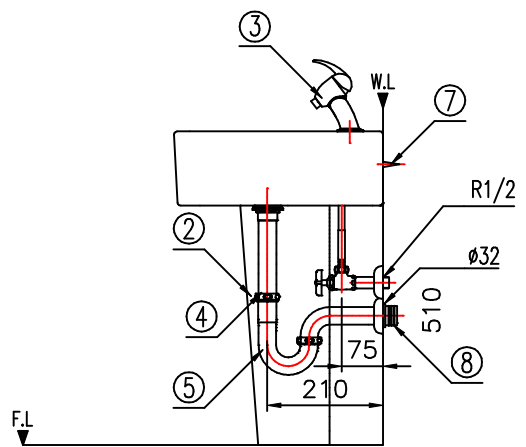

No	품 명	품 번	수량	비 고
1	유 아 용 세 면 기	RWL1004-D	1	
2	페 데 스탈	RWP1004	1	
3	유 아 용 수 전	RLV320	1	 민트 컬러
4	자 동 흡 업	RLP250	1	
5	세 면 기 P 트 랩	RLP300-A	1	
6	관 불 이 앵 글 밸 브	RFV301	2	
7	앵 커 볼 트	61111W	1조	
8	트 랩 패 킹	84046	1	

※도기 공차가 크므로 실제품 확인후 시공해 주십시오.