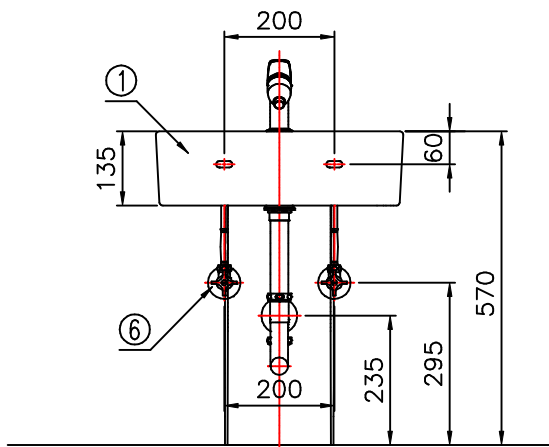

No	품 명	품 번	수량	비 고
1	유 아 용 세 면 기	RWL1004-D	1	
2	페 데 스탈	RWP1004	1	
3	유 아 용 수 전	RLV320	1	 민트 컬러
4	자 동 흡 업	RLP250	1	
5	세 면 기 P 트 랩	RLP300-A	1	
6	관 불 이 앵 글 밸 브	RFV301	2	
7	앵 커 볼 트	61111W	1조	
8	트 랩 패 킹	84046	1	

※도기 공차가 크므로 실제품 확인후 시공해 주십시오.