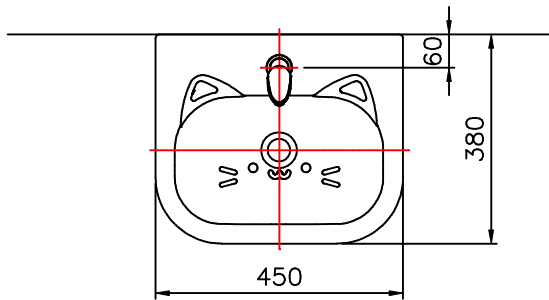

No	품 명	품 번	수량	비 고
1	유 아 용 세 면 기	RWL1004-D	1	
2	페 데 스탈	RWP1004	1	
3	유 아 용 수 전	RLV320	1	 민트 컬러
4	자 동 흡 업	RLP250	1	
5	세 면 기 P 트 랩	RLP300-A	1	
6	관 불 이 앵 글 밸 브	RFV301	2	
7	앵 커 볼 트	61111W	1조	
8	트 랩 패 킹	84046	1	

※도기 공차가 크므로 실제품 확인후 시공해 주십시오.