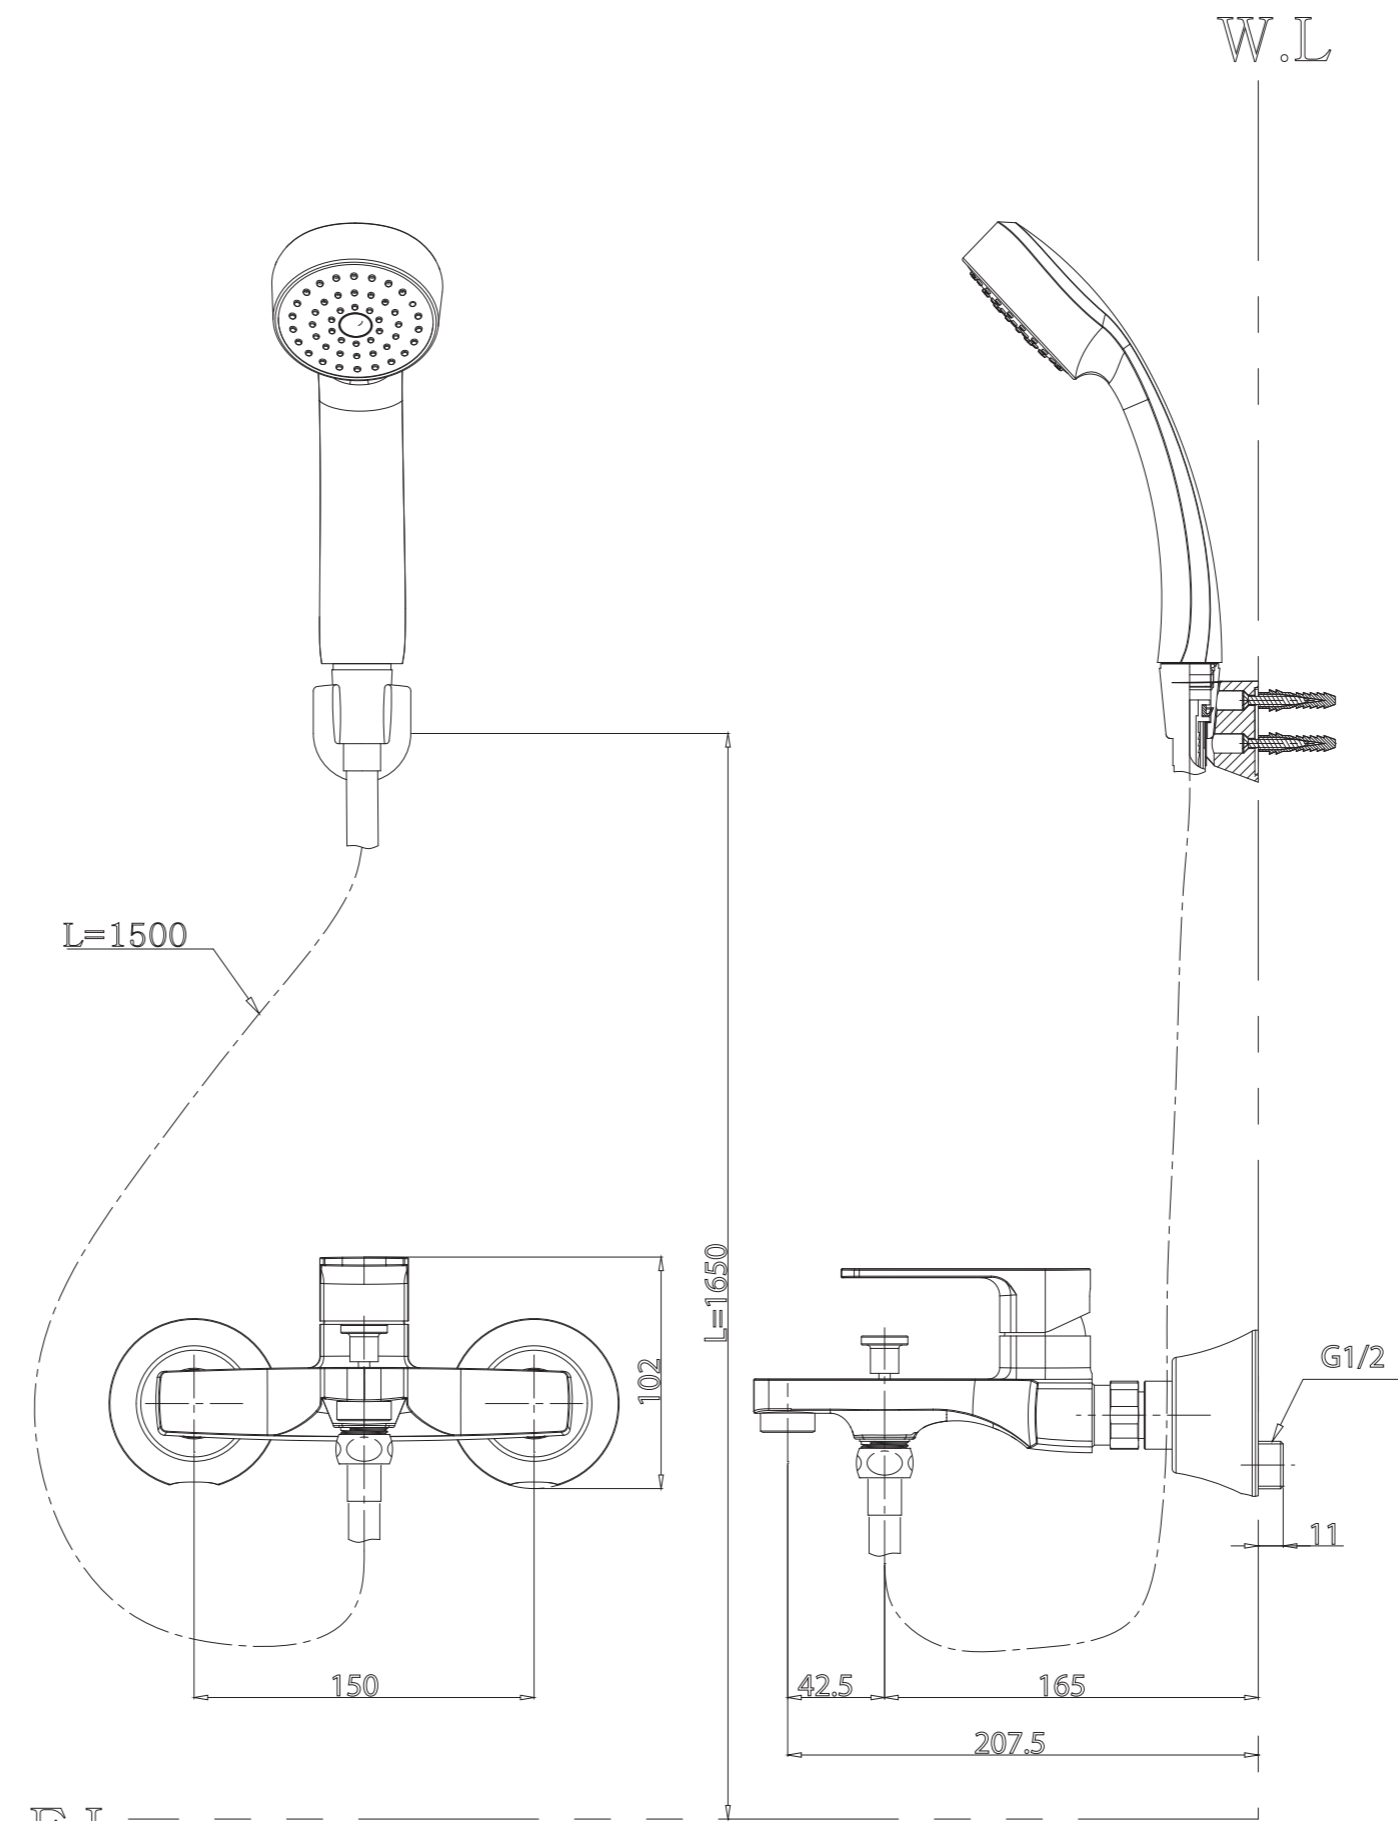

품 번

RBS1100

품 명

싱글레버식 욕조샤워수전

F.L

L : 참고치수이므로 설치현장 조건 및 사용자가 사용하기 적당한 위치에 설치하십시오.